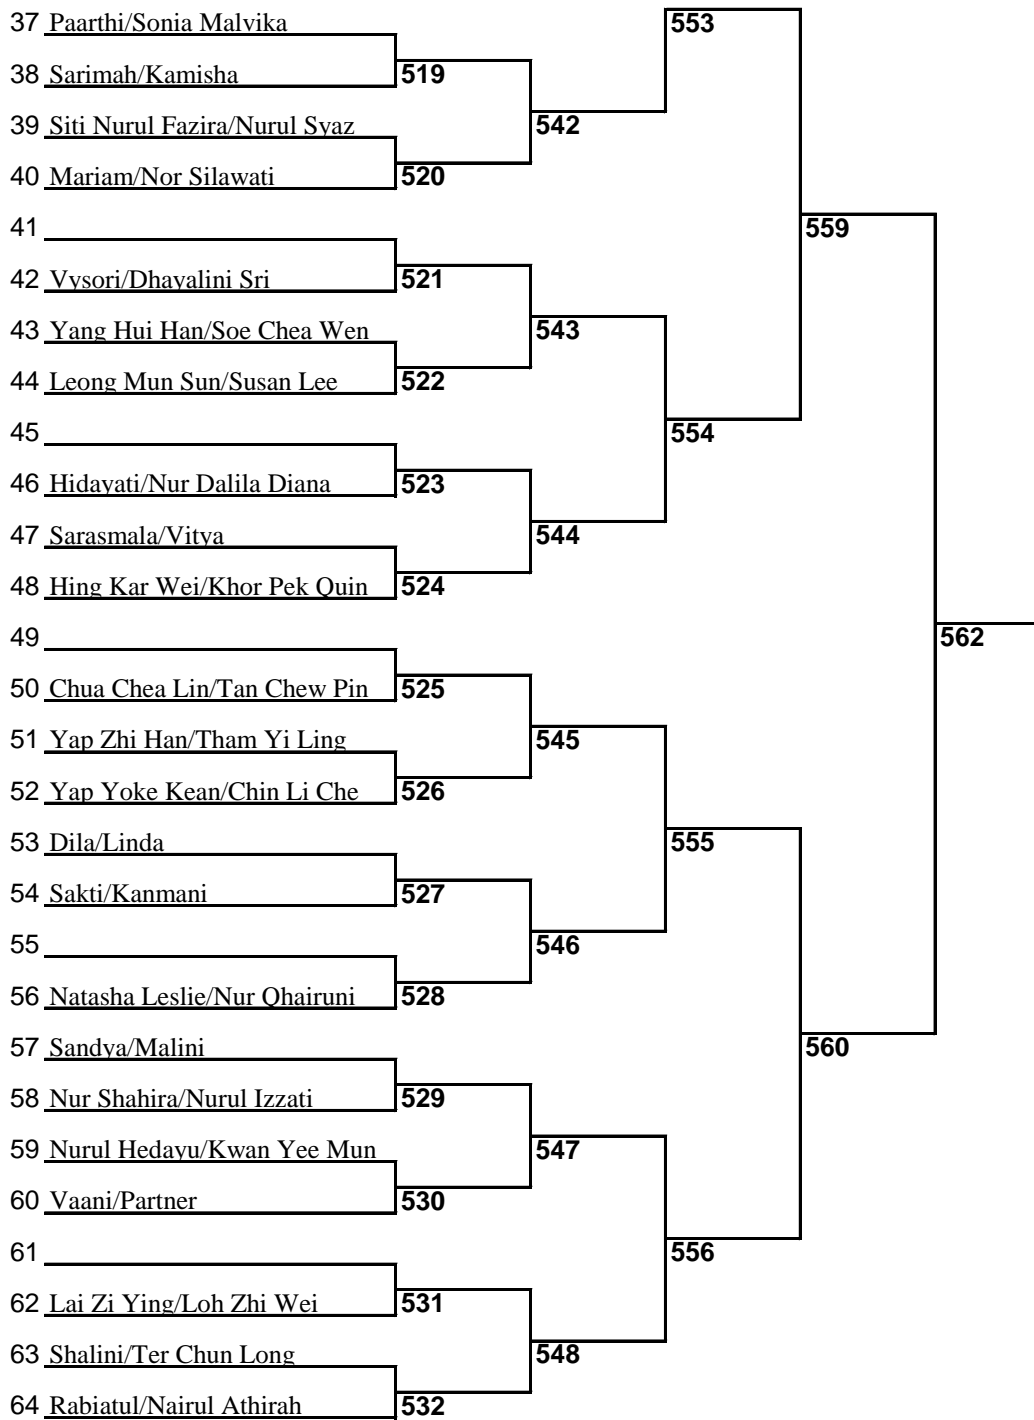

**Under 12 Singles Draw**

## Under 16 Single

### Open Singles Draw

## DOUBLES OPEN

1	<u>Norshahida/Norsyaliza</u>			
2	<u>Lau Kar Mun/Fong Sook T</u>	501		
3	<u>Intan Nurfarahin/Mariam J</u>		533	
4	<u>Siti Nurshuhada/Siti Nurshu</u>	502		
5	<u>Nor Azilah/Kun Siti Nur</u>			549
6		503		
7	<u>Tan Pei Syeon/See Su Yin</u>		534	
8	<u>Shahrati Hash/Nur Svamsina</u>	504		
9				557
10	<u>Nitvasri/Shahnetta</u>	505		
11	<u>Nor Sharifah/Teaw Xue Rao</u>		535	
12	<u>Nor Razlena/Nur Adira</u>	506		
13	<u>Cheryl Goh/Chan Su Yen</u>			550
14	<u>Yusma Nur/Nurul Intan</u>	507		
15	<u>Nor Azizah/Atma Nurshan</u>		536	
16		508		
17	<u>Norazila/Lenrivanti</u>			561
18	<u>Tan Chin Yin/Teoh Tong Yen</u>	509		
19	<u>Nor Aida/Ong yoon Toa</u>		537	
20	<u>Nor Fazilah/Nor Hayati</u>	510		
21				551
22	<u>Tham Yi Ling/Yap Zhi Han</u>	511		
23	<u>Mahmuzain/Siti Farah</u>		538	
24	<u>Siti Nor Aishikin/Low Siew Y</u>	512		
25				558
26	<u>Surivani/Ruziyati</u>	513		
27	<u>Nurul Svakrin/Nurul Azlin</u>		539	
28	<u>Chan Mei Yen/Waheeda</u>	514		
29	<u>Chua Zhen Ee/Tan Wee Ling</u>			552
30	<u>Revathi/Thanuja</u>	515		
31			540	
32	<u>Shirley Geof/Norhafizah</u>	516		563
33	<u>Darshana/Yuvetha</u>			
34		517		
35	<u>Siti Fairuszanah/Nur Sabra</u>		541	
36	<u>Nurul Fazilah/Nur Izatie</u>	518		