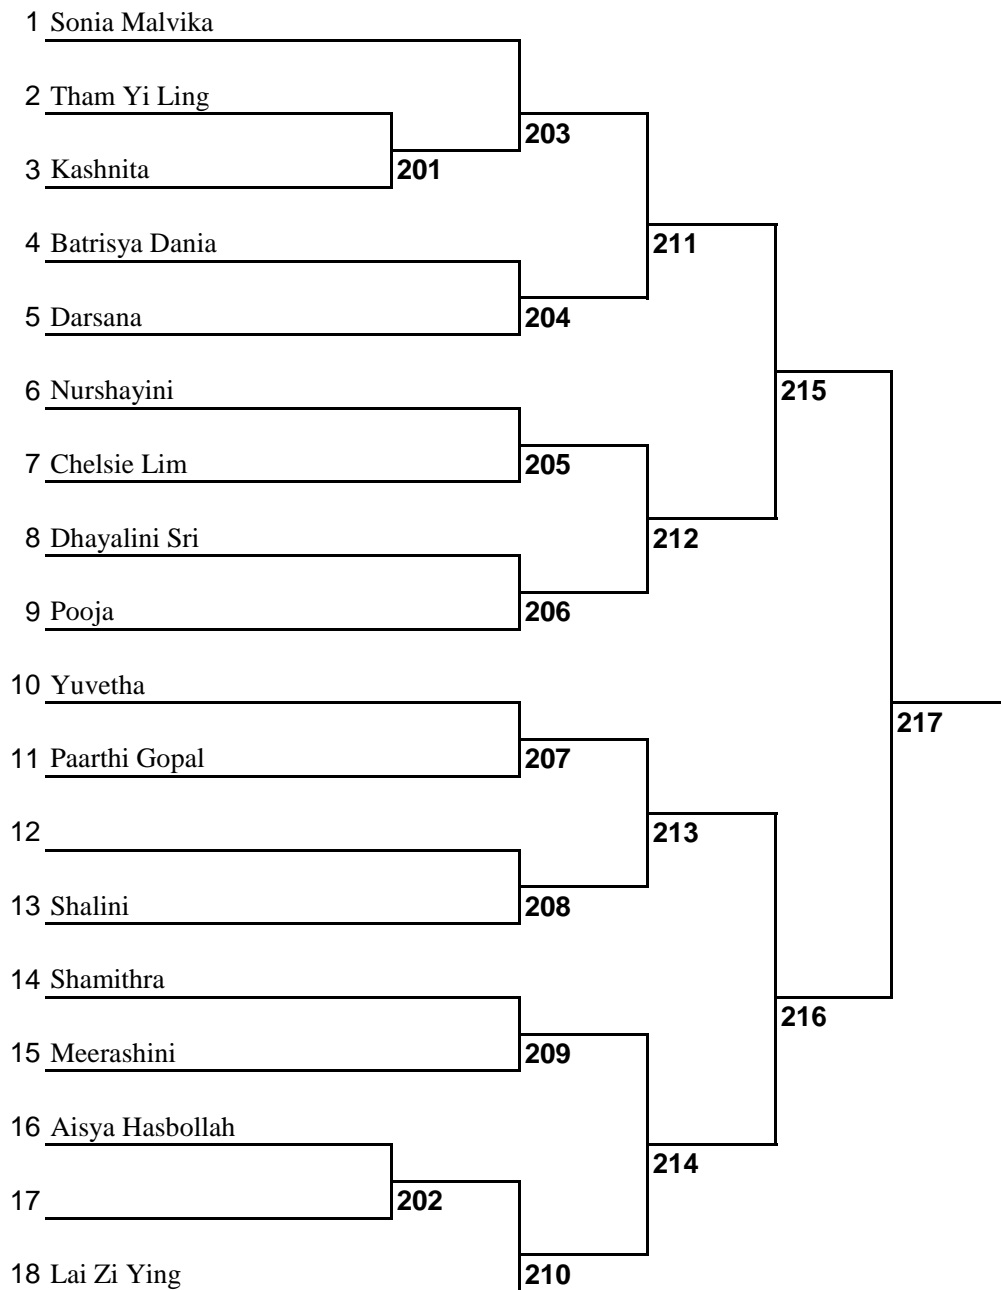

**JADUAL PERTANDINGAN 9 APRIL 2016 (SABTU)**

Masa	C1	C2	C3	C4	C5	C6	C7	C8
8.30am	501	502	503	504	505	506	507	508
8.50am	509	510	511	512	513	514	515	516
9.10am	517	518	519	520	521	522	523	524
9.30am	525	526	527	528	529	530	531	532
9.50am	401	402	403	404	405	406	407	408
10.10am	409	410	411	412	413	414	415	416
10.30am	417	418	419	420	421	422	423	424
10.50am	425	426	427	428	429	430	431	432
11.10am	301	302	303	304	305	306	307	308
11.30am	309	310	311	312	201	202	101	102
11.50am	103	104	105	106	107	108	109	110
12.10pm	111	112	113	114	115	116	533	534
12.30pm	535	536	537	538	539	540	541	542
12.50pm	543	544	545	546	547	548	-	-
2.30pm	433	434	435	436	437	438	439	440
2.50pm	441	442	443	444	445	446	447	448
3.10pm	117	118	119	120	121	122	123	124
3.30pm	313	314	315	316	317	318	319	320
3.50pm	203	204	205	206	207	208	209	210
4.20pm	549	550	551	552	553	554	555	556
4.50pm	449	450	451	452	453	454	455	456
5.20pm	125	126	127	128	321	322	323	324
5.50pm	211	212	213	214	557	558	559	560
6.20pm	457	458	459	460	129	130	325	326
6.50pm	215	216	561	562	461	462		
7.20pm	131	217	327	463	563			

**Under 12 Singles Draw**

## Under 16 Single

### Open Singles Draw